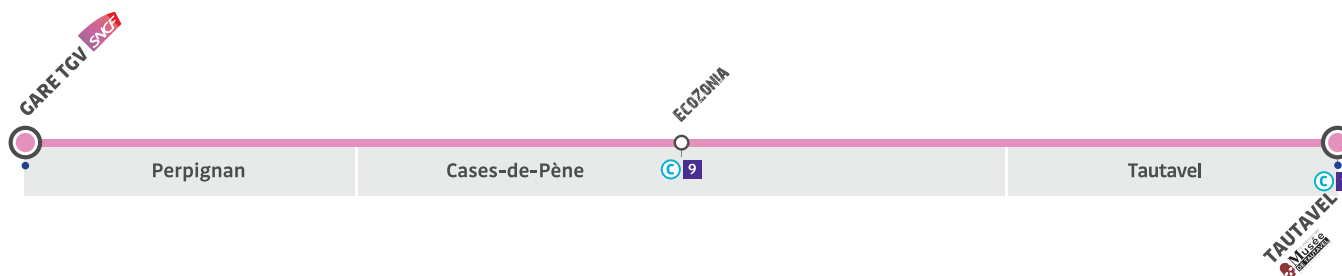

Horaires de la navette Tous les mercredis - du 07/07/21 au 25/08/21. (le 14/07/21 compris)

Horaires d'arrivée en Gare TGV des trains liO

	Depuis Cerbère	Depuis Toulouse	Depuis Narbonne	Depuis Montpellier
Gare TGV	9:01	9:50	9:50	9:50

Gare TGV 30min EcoZonia 30min Tautavel

Gare TGV	9:10	10:10
EcoZonia	9:40	10:40
Tautavel	10:10	11:10

Tautavel 30min EcoZonia 30min Gare TGV

Tautavel	13:40	15:40
EcoZonia	14:10	16:10
Gare TGV	14:40	16:40

Horaires de départ des trains liO depuis la Gare TGV

	Vers Cerbère	Vers Narbonne	Vers Montpellier	Vers Toulouse
Gare TGV	14:55	15:08	15:08	16:05
	16:55	17:07	-	-

Schéma de ligne

- Terminus de ligne
- Arrêt desservi
- Desserte régulière
- Lignes en correspondance à l'arrêt

Arrêt accessible aux personnes à mobilité réduite.

Horaires de la ligne 9 EcoZonia est également desservi par la ligne 9 jusqu'au 29 août 2021.

Gare Routière Méditerranée 56min EcoZonia

Gare Routière Méditerranée	8:34	11:53
EcoZonia	9:30	12:49

EcoZonia 54min Gare Routière Méditerranée

EcoZonia	12:23	15:57
Gare Routière Méditerranée	13:17	16:53

Plus d'infos sur la **ligne 9** : www.sankeo.com